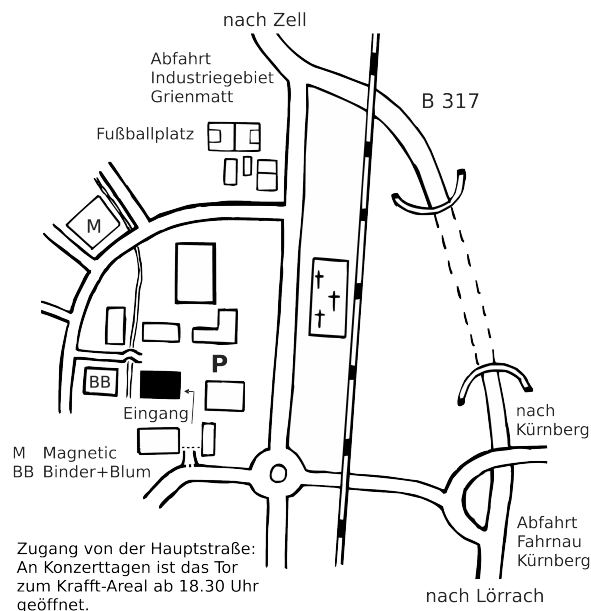

www.klassik-im-krafft-areal.de

Bitte beachten Sie:

Angesichts der Krisensituation muss unbedingt damit gerechnet werden, dass Konzerte – auch kurzfristig – abgesagt werden.

Eventuelle Absagen werden auf jeden Fall im Internet auf unserem Website und per eMail erfolgen. Vermerke in der Tagespresse werden eventuell nicht (immer) möglich sein.

Herzliche Grüße

Ihre Anneliese Benner-Krafft-Stiftung

Die Stiftungskonzerte werden nicht durch öffentliche Gelder subventioniert. »Klassik im Krafft-Areal« ist gelebter Bürgersinn. Bleiben Sie an unserer Seite und kommen Sie zu unseren Konzerten, bringen Sie Ihre Freunde mit und empfehlen Sie uns weiter. Unterstützen Sie die Konzertreihe durch Ihre großzügige Einlage in die Abendkasse. Wenn es Ihnen möglich ist, werden Sie zum Sponsor.

Anfahrt zu den Konzerten im Krafft-Areal:

Weitere Informationen finden Sie im Internet unter:
www.klassik-im-krafft-areal.de

Klassik im Krafft-Areal – Konzerte 2020:

20. 6. 2020: Klavier-Recital mit Andrea Kauten
Werke von Beethoven

11. 7. 2020: Jazzkonzert mit Harald Rüschenbaums
»Klangland«-Orchester

19. 9. 2020: Robert Oberaigner und Andrea Kauten
Werke von Schumann und Brahms

3. 10. 2020: Hans-Peter Stenzl und Volker Stenzl
Werke von Beethoven und Schubert

31. 10. 2020: Jermaine Sprosse und Ilia Korol
Werke von Babell, Händel, Geminiani, Byrd und Bach

21. 11. 2020: Ensemble International
Werke von Mozart, Brahms und Schostakowitsch

5. 12. 2020: Südwestdeutsches Kammerorchester
Pforzheim; Aurélien Bello, Andrea Kauten

Künstlerische Leitung: Andrea Kauten

ANNELIESE BENNER-KRAFFT-STIFTUNG
KLASSIK IM KRAFFT-AREAL

Klassik im Krafft-Areal

Programm 2020